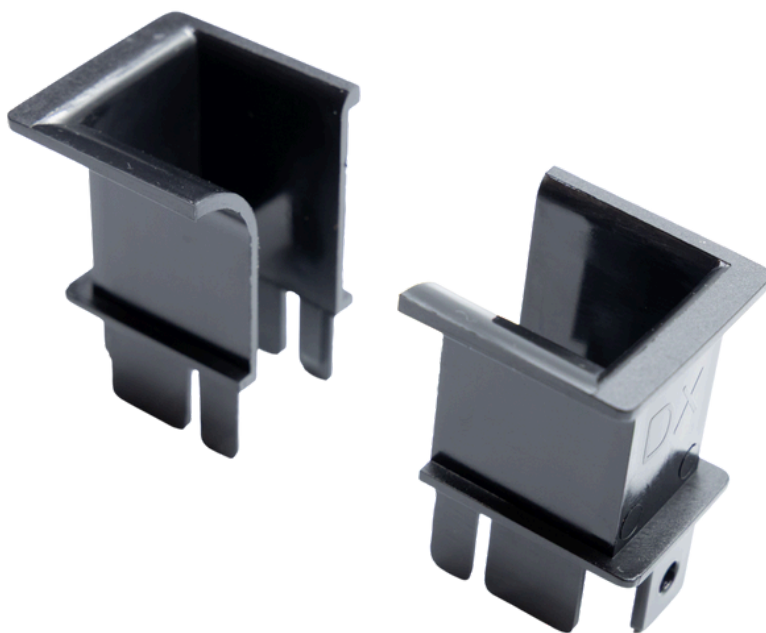

**Tecnologia e design per serramenti**

*Technology and design for window and door frames*

**INVITO PER GUIDA TAPPARELLA** *ROLLER SHUTTER GUIDE ENTRY*

**APPLICAZIONE**

Accompagna la tapparella nella fase di salita e discesa

**MATERIALE**

Nylon PA6

**CARATTERISTICHE TECNICHE**

- Compatibile con guide per tapparelle in PVC, alluminio e acciaio
- Adatto a tapparelle manuali e motorizzate
- Applicazione semplice sulla parte superiore della guida

**APPLICATION**

Guides the shutter curtain into the guide channel

**MATERIAL**

Nylon PA6

**TECHNICAL FEATURES**

- Compatible with roller shutter guide channels in PVC, aluminium, and steel
- Suitable for manual and motorized roller shutters
- Easy installation at the upper section of the guide