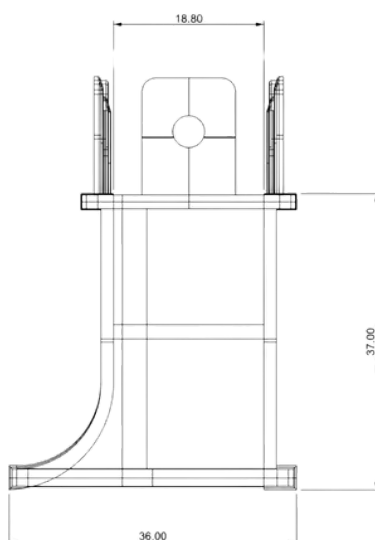

**APPLICATION**

Guides the shutter curtain into the guide channel

**MATERIAL**

Nylon PA6

**TECHNICAL FEATURES**

- Compatible with roller shutter guide channels in PVC, aluminium, and steel
- Suitable for manual and motorized roller shutters
- Easy installation at the upper section of the guide

<b>CODICE</b> <i>Code</i>	<b>DESCRIZIONE</b> <i>Description</i>	<b>UNITÀ DI MISURA</b> <i>UoM</i>	<b>CONFEZIONE</b> <i>Pack</i>	<b>COLORI</b> <i>Product colors</i>
<b>3645</b>	<b>INVITO PER GUIDA TAPPARELLE</b> <i>Roller Shutter Guide Entry</i>	<b>COPPIA</b> <i>Couple</i>	<b>Scatola 100</b> <i>Box 100</i>	<b>Nero 9005</b> <i>Black 9005</i>